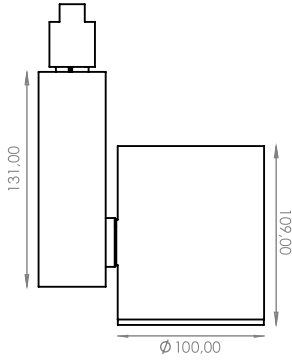

Track Mounted Series DIO 1090

DIODO

14°

36°

60°

www.diido.com.tr

Materyal:	Alüminyum Döküm Gövde
Işık Kaynağı:	COB LED
Güç:	30W, 40W
Işık Renkleri:	2700K, 3000K, 3500K, 4000K, 5000K, 6500K
Renksel Geri Verim İndeksi (CRI):	80+, 90+
Reflektör Açısı:	14, 36, 60°
Çalışma Gerilimi:	220-240V / 50-60Hz
Gövde Boya Tipi:	Elektrostatik Toz Boya
IP Koruma Sınıfı:	IP20
Montaj Tipi:	Ray
Menşei:	Türkiye
Garanti:	5 Yıla kadar

Body Material:	Die-cast Aluminum Body
Light Source:	COB LED
Power:	30W, 40W
Light Color (CCT):	2700K, 3000K, 3500K, 4000K, 5000K, 6500K
Color Rendering Index (CRI):	80+, 90+
Beam Angle:	14, 36, 60°
Mains Voltage:	220-240V / 50-60Hz
Painting Type:	Electrostatic Powder Coating
IP Protection Glass:	IP20
Installation:	Track Mounted
Origin:	Turkey
Warranty:	Up to 5 years