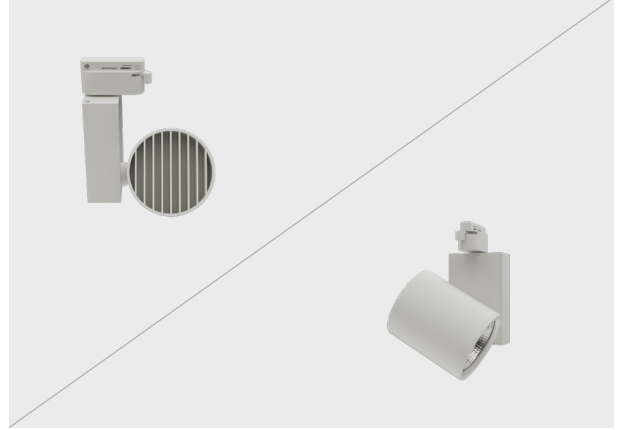

Track Mounted Series DIO 1090

DIODO

14°

36°

60°

www.diido.com.tr

Materyal:	Alüminyum Döküm Gövde
Işık Kaynağı:	COB LED
Güç:	30W, 40W
Işık Renkleri:	2700K, 3000K, 3500K, 4000K, 5000K, 6500K
Renksel Geri Verim İndeksi (CRI):	80+, 90+
Reflektör Açısı:	14, 36, 60°
Çalışma Gerilimi:	220-240V / 50-60Hz
Gövde Boya Tipi:	Elektrostatik Toz Boya
IP Koruma Sınıfı:	IP20
Montaj Tipi:	Ray
Menşei:	Türkiye
Garanti:	5 Yıla kadar

Body Material:	Die-cast Aluminum Body
Light Source:	COB LED
Power:	30W, 40W
Light Color (CCT):	2700K, 3000K, 3500K, 4000K, 5000K, 6500K
Color Rendering Index (CRI):	80+, 90+
Beam Angle:	14, 36, 60°
Mains Voltage:	220-240V / 50-60Hz
Painting Type:	Electrostatic Powder Coating
IP Protection Glass:	IP20
Installation:	Track Mounted
Origin:	Turkey
Warranty:	Up to 5 years