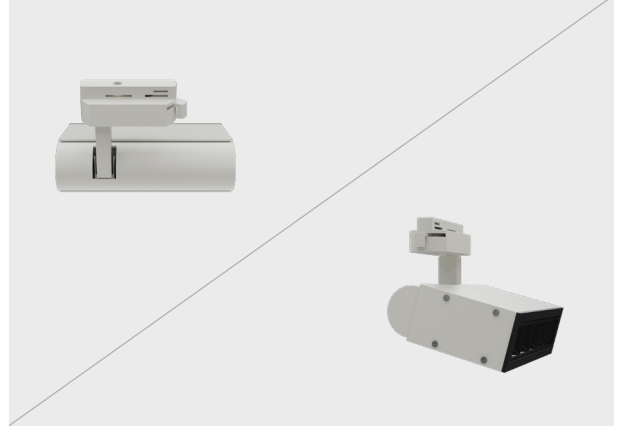

## Track Mounted Series DIO 1290

# DIODO

36°

<b>Materyal:</b>	Alüminyum Gövde
<b>Işık Kaynağı:</b>	Power LED
<b>Güç:</b>	5W, 10W
<b>Işık Renkleri:</b>	2700K, 3000K, 3500K, 4000K, 5000K, 6500K
<b>Renksel Geri Verim İndeksi (CRI):</b>	80+, 90+
<b>Reflektör Açısı:</b>	36°
<b>Çalışma Gerilimi:</b>	220-240V / 50-60Hz
<b>Gövde Boya Tipi:</b>	Elektrostatik Toz Boya
<b>IP Koruma Sınıfı:</b>	IP20
<b>Montaj Tipi:</b>	Ray
<b>Menşei:</b>	Türkiye
<b>Garanti:</b>	5 Yıla kadar

<b>Body Material:</b>	Aluminum Body
<b>Light Source:</b>	Power LED
<b>Power:</b>	5W, 10W
<b>Light Color (CCT):</b>	2700K, 3000K, 3500K, 4000K, 5000K, 6500K
<b>Color Rendering Index (CRI):</b>	80+, 90+
<b>Beam Angle:</b>	36°
<b>Mains Voltage:</b>	220-240V / 50-60Hz
<b>Painting Type:</b>	Electrostatic Powder Coating
<b>IP Protection Glass:</b>	IP20
<b>Installation:</b>	Track Mounted
<b>Origin:</b>	Turkey
<b>Warranty:</b>	Up to 5 years