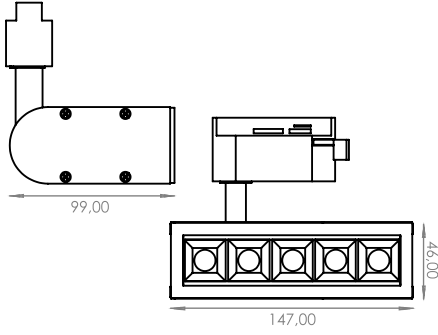

# DIODO

36°

<b>Materyal:</b>	Alüminyum Gövde
<b>Işık Kaynağı:</b>	Power LED
<b>Güç:</b>	5W, 10W
<b>Işık Renkleri:</b>	2700K, 3000K, 3500K, 4000K, 5000K, 6500K
<b>Renksel Geri Verim İndeksi (CRI):</b>	80+, 90+
<b>Reflektör Açısı:</b>	36°
<b>Çalışma Gerilimi:</b>	220-240V / 50-60Hz
<b>Gövde Boya Tipi:</b>	Elektrostatik Toz Boya
<b>IP Koruma Sınıfı:</b>	IP20
<b>Montaj Tipi:</b>	Ray
<b>Menşei:</b>	Türkiye
<b>Garanti:</b>	5 Yıla kadar

<b>Body Material:</b>	Aluminum Body
<b>Light Source:</b>	Power LED
<b>Power:</b>	5W, 10W
<b>Light Color (CCT):</b>	2700K, 3000K, 3500K, 4000K, 5000K, 6500K
<b>Color Rendering Index (CRI):</b>	80+, 90+
<b>Beam Angle:</b>	36°
<b>Mains Voltage:</b>	220-240V / 50-60Hz
<b>Painting Type:</b>	Electrostatic Powder Coating
<b>IP Protection Glass:</b>	IP20
<b>Installation:</b>	Track Mounted
<b>Origin:</b>	Turkey
<b>Warranty:</b>	Up to 5 years