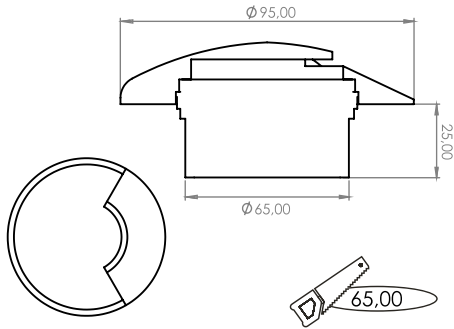

Outdoor Luminaires Series DIO 14130

DIODO

36°

www.diodo.com.tr

Materyal:	Alüminyum Döküm Gövde
Işık Kaynağı:	Power LED
Güç:	3.6W
Işık Renkleri:	2700K, 3000K, 3500K, 4000K, 5000K, 6500K
Renksel Geri Verim İndeksi (CRI):	80+, 90+
Reflektör Açısı:	36°
Çalışma Gerilimi:	220-240V / 50-60Hz
Gövde Boya Tipi:	Elektrostatik Toz Boya
IP Koruma Sınıfı:	IP65
Montaj Tipi:	Sıva Altı
Menşei:	Türkiye
Garanti:	3 Yıla kadar

Body Material:	Die-cast Aluminum Body
Light Source:	Power LED
Power:	3.6W
Light Color (CCT):	2700K ,3000K, 3500K, 4000K, 5000K, 6500K
Color Rendering Index (CRI):	80+, 90+
Beam Angle:	36°
Mains Voltage:	220-240V / 50-60Hz
Painting Type:	Electrostatic Powder Coating
IP Protection Glass:	IP65
Installation:	Recessed
Origin:	Turkey
Warranty:	Up to 3 years