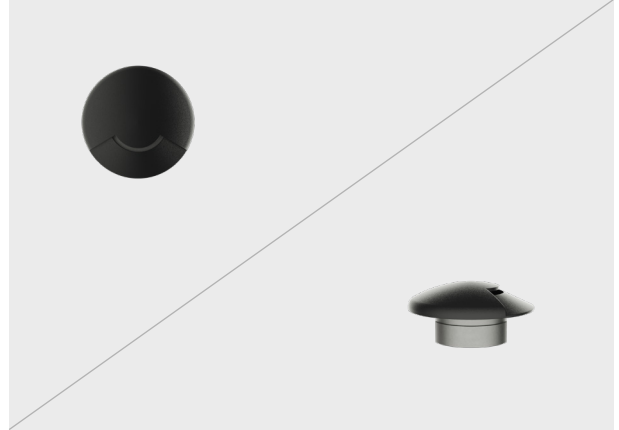

Outdoor Luminaires Series DIO 14130

DIODO

36°

www.diodo.com.tr

Materyal:	Alüminyum Döküm Gövde
Işık Kaynağı:	Power LED
Güç:	3.6W
Işık Renkleri:	2700K, 3000K, 3500K, 4000K, 5000K, 6500K
Renksel Geri Verim İndeksi (CRI):	80+, 90+
Reflektör Açısı:	36°
Çalışma Gerilimi:	220-240V / 50-60Hz
Gövde Boya Tipi:	Elektrostatik Toz Boya
IP Koruma Sınıfı:	IP65
Montaj Tipi:	Sıva Altı
Menşei:	Türkiye
Garanti:	3 Yıla kadar

Body Material:	Die-cast Aluminum Body
Light Source:	Power LED
Power:	3.6W
Light Color (CCT):	2700K ,3000K, 3500K, 4000K, 5000K, 6500K
Color Rendering Index (CRI):	80+, 90+
Beam Angle:	36°
Mains Voltage:	220-240V / 50-60Hz
Painting Type:	Electrostatic Powder Coating
IP Protection Glass:	IP65
Installation:	Recessed
Origin:	Turkey
Warranty:	Up to 3 years