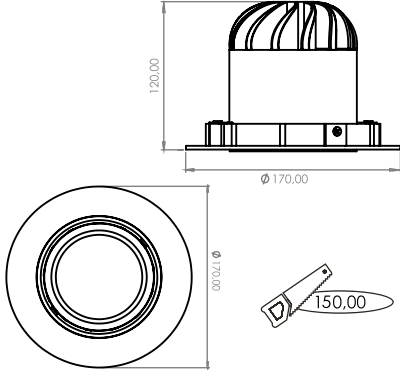

# DIODO

14°

36°

60°

www.diido.com.tr

<b>Materyal:</b>	Alüminyum Döküm Gövde
<b>Işık Kaynağı:</b>	COB LED
<b>Güç:</b>	20W, 30W, 40W
<b>Işık Renkleri:</b>	2700K, 3000K, 3500K, 4000K, 5000K, 6500K
<b>Renksel Geri Verim İndeksi (CRI):</b>	80+, 90+
<b>Reflektör Açısı:</b>	14, 36, 60°
<b>Çalışma Gerilimi:</b>	220-240V / 50-60Hz
<b>Gövde Boya Tipi:</b>	Elektrostatik Toz Boya
<b>IP Koruma Sınıfı:</b>	IP20
<b>Montaj Tipi:</b>	Sıva Altı
<b>Menşei:</b>	Türkiye
<b>Garanti:</b>	5 Yıla kadar

<b>Body Material:</b>	Die-cast Aluminum Body
<b>Light Source:</b>	COB LED
<b>Power:</b>	20W, 30W, 40W
<b>Light Color (CCT):</b>	2700K, 3000K, 3500K, 4000K, 5000K, 6500K
<b>Color Rendering Index (CRI):</b>	80+, 90+
<b>Beam Angle:</b>	14, 36, 60°
<b>Mains Voltage:</b>	220-240V / 50-60Hz
<b>Painting Type:</b>	Electrostatic Powder Coating
<b>IP Protection Glass:</b>	IP20
<b>Installation:</b>	Recessed
<b>Origin:</b>	Turkey
<b>Warranty:</b>	Up to 5 years