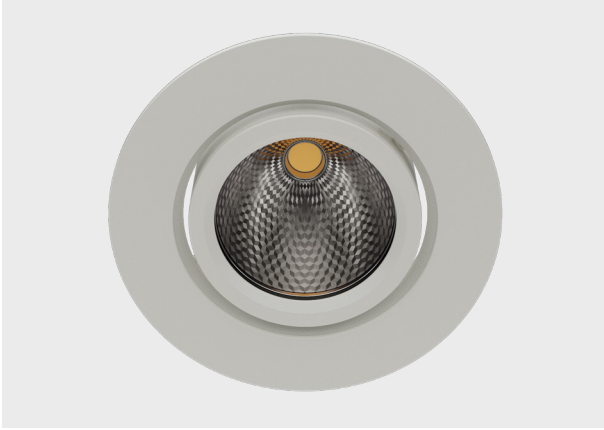

## Recessed Series DIO 3170

# DIODO

14°

36°

60°

www.diido.com.tr

<b>Materyal:</b>	Alüminyum Döküm Gövde
<b>Işık Kaynağı:</b>	COB LED
<b>Güç:</b>	20W, 30W, 40W
<b>Işık Renkleri:</b>	2700K, 3000K, 3500K, 4000K, 5000K, 6500K
<b>Renksel Geri Verim İndeksi (CRI):</b>	80+, 90+
<b>Reflektör Açısı:</b>	14, 36, 60°
<b>Çalışma Gerilimi:</b>	220-240V / 50-60Hz
<b>Gövde Boya Tipi:</b>	Elektrostatik Toz Boya
<b>IP Koruma Sınıfı:</b>	IP20
<b>Montaj Tipi:</b>	Sıva Altı
<b>Menşei:</b>	Türkiye
<b>Garanti:</b>	5 Yıla kadar

<b>Body Material:</b>	Die-cast Aluminum Body
<b>Light Source:</b>	COB LED
<b>Power:</b>	20W, 30W, 40W
<b>Light Color (CCT):</b>	2700K, 3000K, 3500K, 4000K, 5000K, 6500K
<b>Color Rendering Index (CRI):</b>	80+, 90+
<b>Beam Angle:</b>	14, 36, 60°
<b>Mains Voltage:</b>	220-240V / 50-60Hz
<b>Painting Type:</b>	Electrostatic Powder Coating
<b>IP Protection Glass:</b>	IP20
<b>Installation:</b>	Recessed
<b>Origin:</b>	Turkey
<b>Warranty:</b>	Up to 5 years