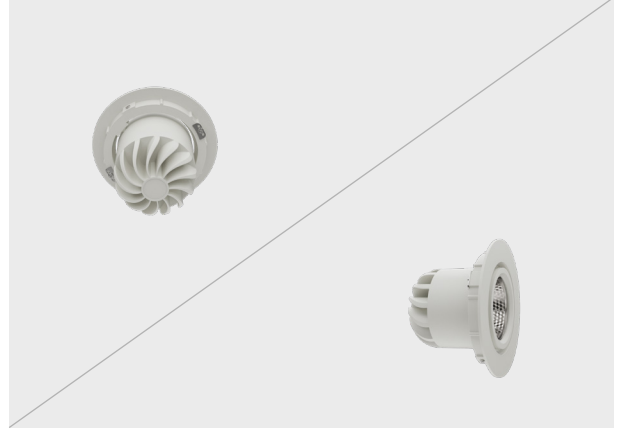

## Recessed Series DIO 3170

# DIODO

14°

36°

60°

www.diido.com.tr

<b>Materyal:</b>	Alüminyum Döküm Gövde
<b>Işık Kaynağı:</b>	COB LED
<b>Güç:</b>	20W, 30W, 40W
<b>Işık Renkleri:</b>	2700K, 3000K, 3500K, 4000K, 5000K, 6500K
<b>Renksel Geri Verim İndeksi (CRI):</b>	80+, 90+
<b>Reflektör Açısı:</b>	14, 36, 60°
<b>Çalışma Gerilimi:</b>	220-240V / 50-60Hz
<b>Gövde Boya Tipi:</b>	Elektrostatik Toz Boya
<b>IP Koruma Sınıfı:</b>	IP20
<b>Montaj Tipi:</b>	Sıva Altı
<b>Menşei:</b>	Türkiye
<b>Garanti:</b>	5 Yıla kadar

<b>Body Material:</b>	Die-cast Aluminum Body
<b>Light Source:</b>	COB LED
<b>Power:</b>	20W, 30W, 40W
<b>Light Color (CCT):</b>	2700K, 3000K, 3500K, 4000K, 5000K, 6500K
<b>Color Rendering Index (CRI):</b>	80+, 90+
<b>Beam Angle:</b>	14, 36, 60°
<b>Mains Voltage:</b>	220-240V / 50-60Hz
<b>Painting Type:</b>	Electrostatic Powder Coating
<b>IP Protection Glass:</b>	IP20
<b>Installation:</b>	Recessed
<b>Origin:</b>	Turkey
<b>Warranty:</b>	Up to 5 years