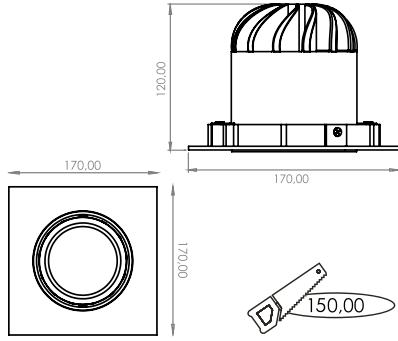

Recessed Series DIO 3190

DIODO

14°

36°

60°

www.diodo.com.tr

Materyal:	Alüminyum Döküm Gövde
Işık Kaynağı:	COB LED
Güç:	20W, 30W, 40W
Işık Renkleri:	2700K, 3000K, 3500K, 4000K, 5000K, 6500K
Renksel Geri Verim İndeksi (CRI):	80+, 90+
Reflektör Açısı:	14, 36, 60°
Çalışma Gerilimi:	220-240V / 50-60Hz
Gövde Boya Tipi:	Elektrostatik Toz Boya
IP Koruma Sınıfı:	IP20
Montaj Tipi:	Sıva Altı
Menşei:	Türkiye
Garanti:	5 Yıla kadar

Body Material:	Die-cast Aluminum Body
Light Source:	COB LED
Power:	20W, 30W, 40W
Light Color (CCT):	2700K, 3000K, 3500K, 4000K, 5000K, 6500K
Color Rendering Index (CRI):	80+, 90+
Beam Angle:	14, 36, 60°
Mains Voltage:	220-240V / 50-60Hz
Painting Type:	Electrostatic Powder Coating
IP Protection Glass:	IP20
Installation:	Recessed
Origin:	Turkey
Warranty:	Up to 5 years