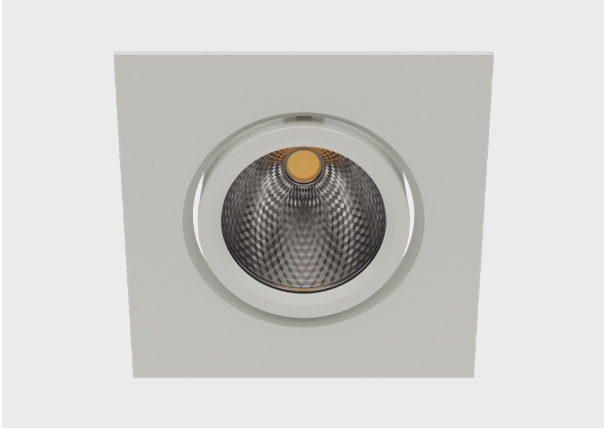

Recessed Series DIO 3190

DIODO

14°

36°

60°

www.diodo.com.tr

Materyal:	Alüminyum Döküm Gövde
Işık Kaynağı:	COB LED
Güç:	20W, 30W, 40W
Işık Renkleri:	2700K, 3000K, 3500K, 4000K, 5000K, 6500K
Renksel Geri Verim İndeksi (CRI):	80+, 90+
Reflektör Açısı:	14, 36, 60°
Çalışma Gerilimi:	220-240V / 50-60Hz
Gövde Boya Tipi:	Elektrostatik Toz Boya
IP Koruma Sınıfı:	IP20
Montaj Tipi:	Sıva Altı
Menşei:	Türkiye
Garanti:	5 Yıla kadar

Body Material:	Die-cast Aluminum Body
Light Source:	COB LED
Power:	20W, 30W, 40W
Light Color (CCT):	2700K, 3000K, 3500K, 4000K, 5000K, 6500K
Color Rendering Index (CRI):	80+, 90+
Beam Angle:	14, 36, 60°
Mains Voltage:	220-240V / 50-60Hz
Painting Type:	Electrostatic Powder Coating
IP Protection Glass:	IP20
Installation:	Recessed
Origin:	Turkey
Warranty:	Up to 5 years