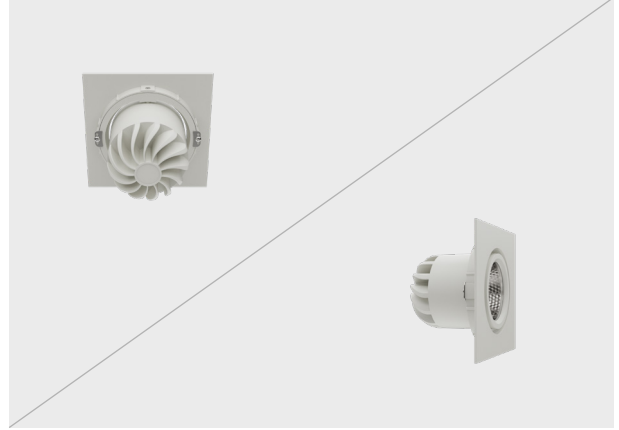

Recessed Series DIO 3190

DIODO

14°

36°

60°

www.diodo.com.tr

Materyal:	Alüminyum Döküm Gövde
Işık Kaynağı:	COB LED
Güç:	20W, 30W, 40W
Işık Renkleri:	2700K, 3000K, 3500K, 4000K, 5000K, 6500K
Renksel Geri Verim İndeksi (CRI):	80+, 90+
Reflektör Açısı:	14, 36, 60°
Çalışma Gerilimi:	220-240V / 50-60Hz
Gövde Boya Tipi:	Elektrostatik Toz Boya
IP Koruma Sınıfı:	IP20
Montaj Tipi:	Sıva Altı
Menşei:	Türkiye
Garanti:	5 Yıla kadar

Body Material:	Die-cast Aluminum Body
Light Source:	COB LED
Power:	20W, 30W, 40W
Light Color (CCT):	2700K, 3000K, 3500K, 4000K, 5000K, 6500K
Color Rendering Index (CRI):	80+, 90+
Beam Angle:	14, 36, 60°
Mains Voltage:	220-240V / 50-60Hz
Painting Type:	Electrostatic Powder Coating
IP Protection Glass:	IP20
Installation:	Recessed
Origin:	Turkey
Warranty:	Up to 5 years