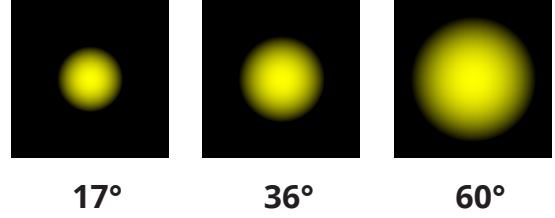

Recessed Series DIO 3370

DIODO

17°

36°

60°

www.diode.com.tr

Materyal:	Alüminyum Döküm Gövde
Işık Kaynağı:	COB LED
Güç:	2*GU10 Led Ampul, 2*8W, 2*12W
Işık Renkleri:	2700K, 3000K, 3500K, 4000K, 5000K, 6500K
Renksel Geri Verim İndeksi (CRI):	80+, 90+
Reflektör Açısı:	17, 36, 60°
Çalışma Gerilimi:	220-240V / 50-60Hz
Gövde Boya Tipi:	Elektrostatik Toz Boya
IP Koruma Sınıfı:	IP20
Montaj Tipi:	Sıva Altı
Menşei:	Türkiye
Garanti:	5 Yıla kadar

Body Material:	Die-cast Aluminum Body
Light Source:	COB LED
Power:	2*GU10 Led Bulb, 2*8W, 2*12W
Light Color (CCT):	2700K ,3000K, 3500K, 4000K, 5000K, 6500K
Color Rendering Index (CRI):	80+, 90+
Beam Angle:	17, 36, 60°
Mains Voltage:	220-240V / 50-60Hz
Painting Type:	Electrostatic Powder Coating
IP Protection Glass:	IP20
Installation:	Recessed
Origin:	Turkey
Warranty:	Up to 5 years