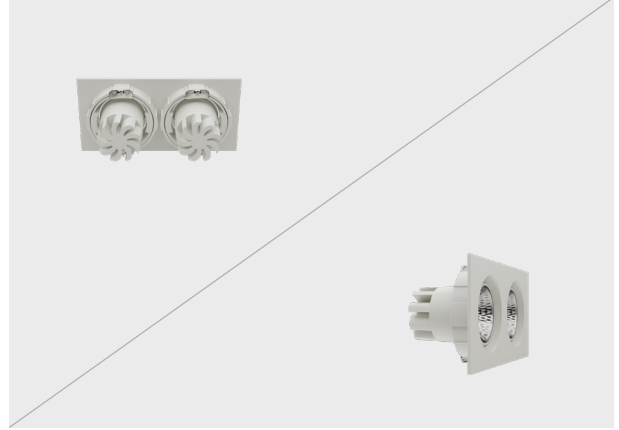

Recessed Series DIO 3370

DIODO

17°

36°

60°

www.diode.com.tr

Materyal:	Alüminyum Döküm Gövde
Işık Kaynağı:	COB LED
Güç:	2*GU10 Led Ampul, 2*8W, 2*12W
Işık Renkleri:	2700K, 3000K, 3500K, 4000K, 5000K, 6500K
Renksel Geri Verim İndeksi (CRI):	80+, 90+
Reflektör Açısı:	17, 36, 60°
Çalışma Gerilimi:	220-240V / 50-60Hz
Gövde Boya Tipi:	Elektrostatik Toz Boya
IP Koruma Sınıfı:	IP20
Montaj Tipi:	Sıva Altı
Menşei:	Türkiye
Garanti:	5 Yıla kadar

Body Material:	Die-cast Aluminum Body
Light Source:	COB LED
Power:	2*GU10 Led Bulb, 2*8W, 2*12W
Light Color (CCT):	2700K ,3000K, 3500K, 4000K, 5000K, 6500K
Color Rendering Index (CRI):	80+, 90+
Beam Angle:	17, 36, 60°
Mains Voltage:	220-240V / 50-60Hz
Painting Type:	Electrostatic Powder Coating
IP Protection Glass:	IP20
Installation:	Recessed
Origin:	Turkey
Warranty:	Up to 5 years