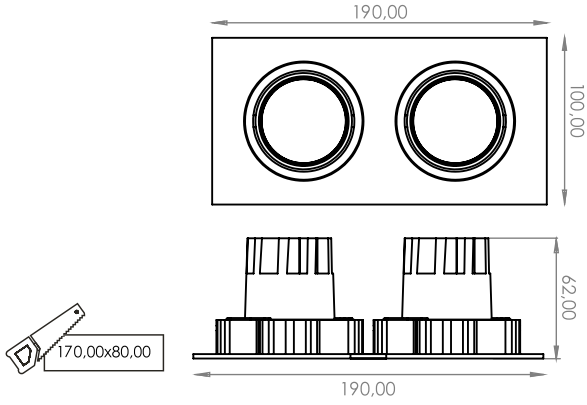

Recessed Series DIO 3370

DIODO

17°

36°

60°

www.diode.com.tr

Materyal:	Alüminyum Döküm Gövde
Işık Kaynağı:	COB LED
Güç:	2*GU10 Led Ampul, 2*8W, 2*12W
Işık Renkleri:	2700K, 3000K, 3500K, 4000K, 5000K, 6500K
Renksel Geri Verim İndeksi (CRI):	80+, 90+
Reflektör Açısı:	17, 36, 60°
Çalışma Gerilimi:	220-240V / 50-60Hz
Gövde Boya Tipi:	Elektrostatik Toz Boya
IP Koruma Sınıfı:	IP20
Montaj Tipi:	Sıva Altı
Menşei:	Türkiye
Garanti:	5 Yıla kadar

Body Material:	Die-cast Aluminum Body
Light Source:	COB LED
Power:	2*GU10 Led Bulb, 2*8W, 2*12W
Light Color (CCT):	2700K ,3000K, 3500K, 4000K, 5000K, 6500K
Color Rendering Index (CRI):	80+, 90+
Beam Angle:	17, 36, 60°
Mains Voltage:	220-240V / 50-60Hz
Painting Type:	Electrostatic Powder Coating
IP Protection Glass:	IP20
Installation:	Recessed
Origin:	Turkey
Warranty:	Up to 5 years