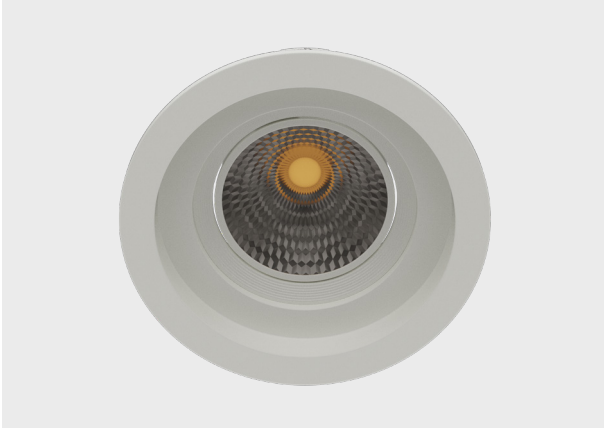

Recessed Series DIO 3410

DIODO

17°

36°

60°

Materyal:	Alüminyum Döküm Gövde
Işık Kaynağı:	COB LED
Güç:	GU10 Led Ampul, 8W, 12W
Işık Renkleri:	2700K, 3000K, 3500K, 4000K, 5000K, 6500K
Renksel Geri Verim İndeksi (CRI):	80+, 90+
Reflektör Açısı:	17, 36, 60°
Çalışma Gerilimi:	220-240V / 50-60Hz
Gövde Boya Tipi:	Elektrostatik Toz Boya
IP Koruma Sınıfı:	IP20
Montaj Tipi:	Sıva Altı
Menşei:	Türkiye
Garanti:	5 Yıla kadar

Body Material:	Die-cast Aluminum Body
Light Source:	COB LED
Power:	GU10 Led Bulb, 8W, 12W
Light Color (CCT):	2700K ,3000K, 3500K, 4000K, 5000K, 6500K
Color Rendering Index (CRI):	80+, 90+
Beam Angle:	17, 36, 60°
Mains Voltage:	220-240V / 50-60Hz
Painting Type:	Electrostatic Powder Coating
IP Protection Glass:	IP20
Installation:	Recessed
Origin:	Turkey
Warranty:	Up to 5 years