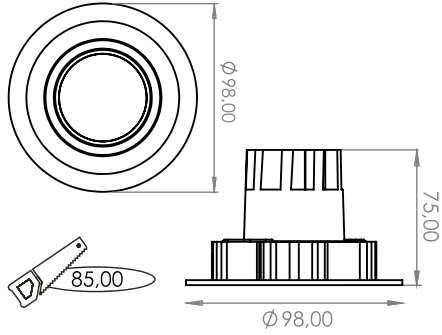

Recessed Series DIO 3410

DIODO

17°

36°

60°

Materyal:	Alüminyum Döküm Gövde
Işık Kaynağı:	COB LED
Güç:	GU10 Led Ampul, 8W, 12W
Işık Renkleri:	2700K, 3000K, 3500K, 4000K, 5000K, 6500K
Renksel Geri Verim İndeksi (CRI):	80+, 90+
Reflektör Açısı:	17, 36, 60°
Çalışma Gerilimi:	220-240V / 50-60Hz
Gövde Boya Tipi:	Elektrostatik Toz Boya
IP Koruma Sınıfı:	IP20
Montaj Tipi:	Sıva Altı
Menşei:	Türkiye
Garanti:	5 Yıla kadar

Body Material:	Die-cast Aluminum Body
Light Source:	COB LED
Power:	GU10 Led Bulb, 8W, 12W
Light Color (CCT):	2700K ,3000K, 3500K, 4000K, 5000K, 6500K
Color Rendering Index (CRI):	80+, 90+
Beam Angle:	17, 36, 60°
Mains Voltage:	220-240V / 50-60Hz
Painting Type:	Electrostatic Powder Coating
IP Protection Glass:	IP20
Installation:	Recessed
Origin:	Turkey
Warranty:	Up to 5 years