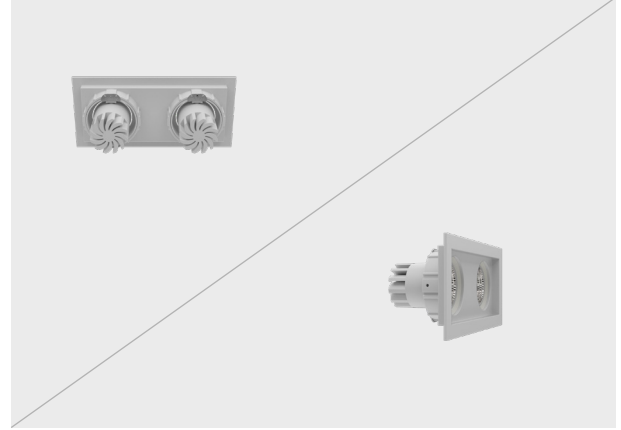

Recessed Series DIO 3450

DIODO

17°

36°

60°

Materyal:	Alüminyum Döküm Gövde
Işık Kaynağı:	COB LED
Güç:	2*GU10 Led Ampul, 2*8W, 2*12W
Işık Renkleri:	2700K, 3000K, 3500K, 4000K, 5000K, 6500K
Renksel Geri Verim İndeksi (CRI):	80+, 90+
Reflektör Açısı:	17, 36, 60°
Çalışma Gerilimi:	220-240V / 50-60Hz
Gövde Boya Tipi:	Elektrostatik Toz Boya
IP Koruma Sınıfı:	IP20
Montaj Tipi:	Sıva Altı
Menşei:	Türkiye
Garanti:	5 Yıla kadar

Body Material:	Die-cast Aluminum Body
Light Source:	COB LED
Power:	2*GU10 Led Bulb, 2*8W, 2*12W
Light Color (CCT):	2700K, 3000K, 3500K, 4000K, 5000K, 6500K
Color Rendering Index (CRI):	80+, 90+
Beam Angle:	17, 36, 60°
Mains Voltage:	220-240V / 50-60Hz
Painting Type:	Electrostatic Powder Coating
IP Protection Glass:	IP20
Installation:	Recessed
Origin:	Turkey
Warranty:	Up to 5 years