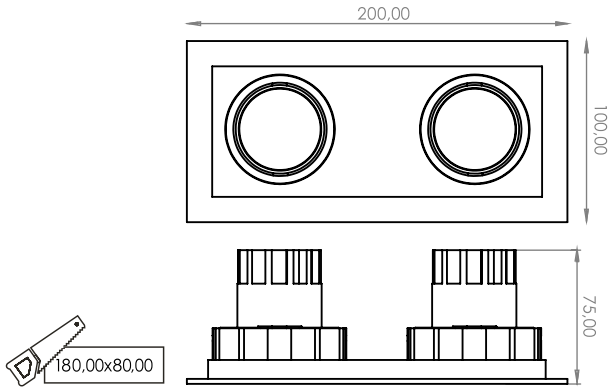

Recessed Series DIO 3450

DIODO

17°

36°

60°

Materyal:	Alüminyum Döküm Gövde
Işık Kaynağı:	COB LED
Güç:	2*GU10 Led Ampul, 2*8W, 2*12W
Işık Renkleri:	2700K, 3000K, 3500K, 4000K, 5000K, 6500K
Renksel Geri Verim İndeksi (CRI):	80+, 90+
Reflektör Açısı:	17, 36, 60°
Çalışma Gerilimi:	220-240V / 50-60Hz
Gövde Boya Tipi:	Elektrostatik Toz Boya
IP Koruma Sınıfı:	IP20
Montaj Tipi:	Sıva Altı
Menşei:	Türkiye
Garanti:	5 Yıla kadar

Body Material:	Die-cast Aluminum Body
Light Source:	COB LED
Power:	2*GU10 Led Bulb, 2*8W, 2*12W
Light Color (CCT):	2700K, 3000K, 3500K, 4000K, 5000K, 6500K
Color Rendering Index (CRI):	80+, 90+
Beam Angle:	17, 36, 60°
Mains Voltage:	220-240V / 50-60Hz
Painting Type:	Electrostatic Powder Coating
IP Protection Glass:	IP20
Installation:	Recessed
Origin:	Turkey
Warranty:	Up to 5 years