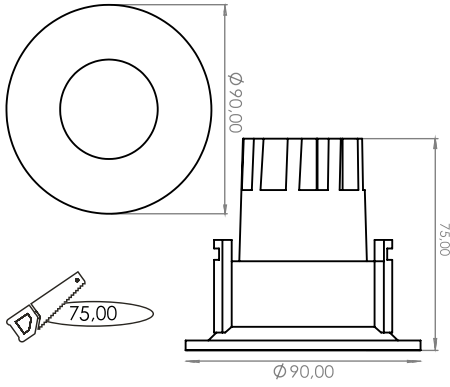

Recessed Series DIO 3490

DIODO

17°

36°

60°

Materyal:	Alüminyum Döküm Gövde
Işık Kaynağı:	COB LED
Güç:	GU10 Led Ampul, 8W, 12W
Işık Renkleri:	2700K, 3000K, 3500K, 4000K, 5000K, 6500K
Renksel Geri Verim İndeksi (CRI):	80+, 90+
Reflektör Açısı:	17, 36, 60°
Çalışma Gerilimi:	220-240V / 50-60Hz
Gövde Boya Tipi:	Elektrostatik Toz Boya
IP Koruma Sınıfı:	IP20
Montaj Tipi:	Sıva Altı
Menşei:	Türkiye
Garanti:	5 Yıla kadar

Body Material:	Die-cast Aluminum Body
Light Source:	COB LED
Power:	GU10 Led Bulb, 8W, 12W
Light Color (CCT):	2700K ,3000K, 3500K, 4000K, 5000K, 6500K
Color Rendering Index (CRI):	80+, 90+
Beam Angle:	17, 36, 60°
Mains Voltage:	220-240V / 50-60Hz
Painting Type:	Electrostatic Powder Coating
IP Protection Glass:	IP20
Installation:	Recessed
Origin:	Turkey
Warranty:	Up to 5 years