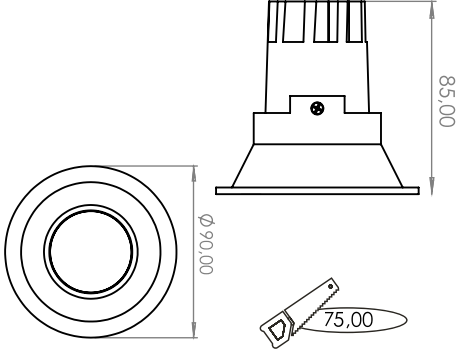

Recessed Series DIO 3550

DIODO

17°

36°

60°

Materyal:	Alüminyum Döküm Gövde
Işık Kaynağı:	COB LED
Güç:	GU10 Led Ampul, 8W, 12W
Işık Renkleri:	2700K, 3000K, 3500K, 4000K, 5000K, 6500K
Renksel Geri Verim İndeksi (CRI):	80+, 90+
Reflektör Açısı:	17, 36, 60°
Çalışma Gerilimi:	220-240V / 50-60Hz
Gövde Boya Tipi:	Elektrostatik Toz Boya
IP Koruma Sınıfı:	IP20 / IP54
Montaj Tipi:	Sıva Altı
Menşei:	Türkiye
Garanti:	5 Yıla kadar

Body Material:	Die-cast Aluminum Body
Light Source:	COB LED
Power:	GU10 Led Bulb, 8W, 12W
Light Color (CCT):	2700K ,3000K, 3500K, 4000K, 5000K, 6500K
Color Rendering Index (CRI):	80+, 90+
Beam Angle:	17, 36, 60°
Mains Voltage:	220-240V / 50-60Hz
Painting Type:	Electrostatic Powder Coating
IP Protection Glass:	IP20 / IP54
Installation:	Recessed
Origin:	Turkey
Warranty:	Up to 5 years