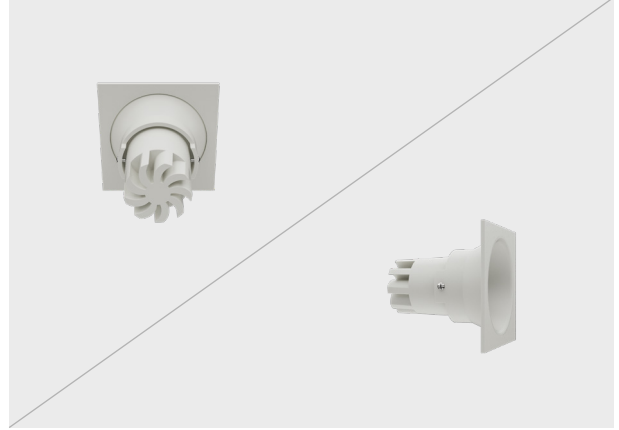

Recessed Series DIO 3570

DIODO

17°

36°

60°

Materyal:	Alüminyum Döküm Gövde
Işık Kaynağı:	COB LED
Güç:	GU10 Led Ampul, 8W, 12W
Işık Renkleri:	2700K, 3000K, 3500K, 4000K, 5000K, 6500K
Renksel Geri Verim İndeksi (CRI):	80+, 90+
Reflektör Açısı:	17, 36, 60°
Çalışma Gerilimi:	220-240V / 50-60Hz
Gövde Boya Tipi:	Elektrostatik Toz Boya
IP Koruma Sınıfı:	IP20
Montaj Tipi:	Sıva Altı
Menşei:	Türkiye
Garanti:	5 Yıla kadar

Body Material:	Die-cast Aluminum Body
Light Source:	COB LED
Power:	GU10 Led Bulb, 8W, 12W
Light Color (CCT):	2700K ,3000K, 3500K, 4000K, 5000K, 6500K
Color Rendering Index (CRI):	80+, 90+
Beam Angle:	17, 36, 60°
Mains Voltage:	220-240V / 50-60Hz
Painting Type:	Electrostatic Powder Coating
IP Protection Glass:	IP20
Installation:	Recessed
Origin:	Turkey
Warranty:	Up to 5 years