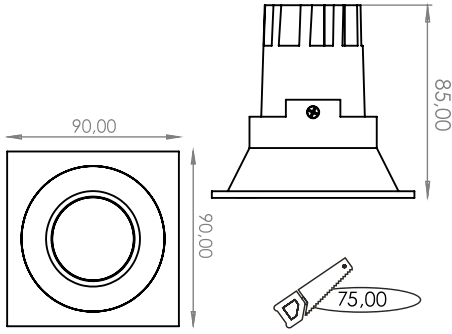

Recessed Series DIO 3570

DIODO

17°

36°

60°

Materyal:	Alüminyum Döküm Gövde
Işık Kaynağı:	COB LED
Güç:	GU10 Led Ampul, 8W, 12W
Işık Renkleri:	2700K, 3000K, 3500K, 4000K, 5000K, 6500K
Renksel Geri Verim İndeksi (CRI):	80+, 90+
Reflektör Açısı:	17, 36, 60°
Çalışma Gerilimi:	220-240V / 50-60Hz
Gövde Boya Tipi:	Elektrostatik Toz Boya
IP Koruma Sınıfı:	IP20
Montaj Tipi:	Sıva Altı
Menşei:	Türkiye
Garanti:	5 Yıla kadar

Body Material:	Die-cast Aluminum Body
Light Source:	COB LED
Power:	GU10 Led Bulb, 8W, 12W
Light Color (CCT):	2700K ,3000K, 3500K, 4000K, 5000K, 6500K
Color Rendering Index (CRI):	80+, 90+
Beam Angle:	17, 36, 60°
Mains Voltage:	220-240V / 50-60Hz
Painting Type:	Electrostatic Powder Coating
IP Protection Glass:	IP20
Installation:	Recessed
Origin:	Turkey
Warranty:	Up to 5 years