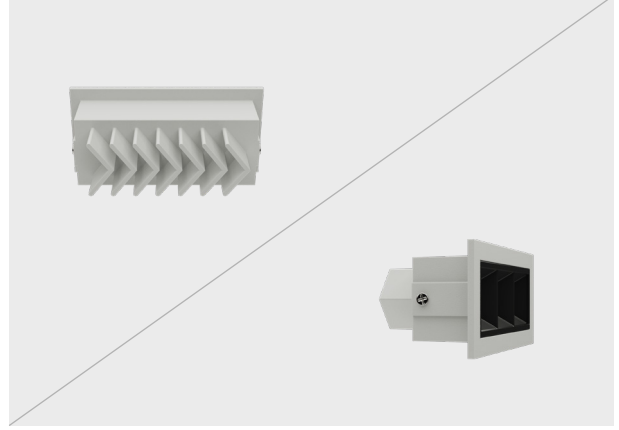

Recessed Series DIO 3670

DIODO

36°

Materyal:	Alüminyum Döküm Gövde
Işık Kaynağı:	Power LED
Güç:	3W, 6W
Işık Renkleri:	2700K, 3000K, 3500K, 4000K, 5000K, 6500K
Renksel Geri Verim İndeksi (CRI):	80+, 90+
Reflektör Açısı:	36°
Çalışma Gerilimi:	220-240V / 50-60Hz
Gövde Boya Tipi:	Elektrostatik Toz Boya
IP Koruma Sınıfı:	IP20
Montaj Tipi:	Sıva Altı
Menşei:	Türkiye
Garanti:	5 Yıla kadar

Body Material:	Die-cast Aluminum Body
Light Source:	Power LED
Power:	3W, 6W
Light Color (CCT):	2700K ,3000K, 3500K, 4000K, 5000K, 6500K
Color Rendering Index (CRI):	80+, 90+
Beam Angle:	36°
Mains Voltage:	220-240V / 50-60Hz
Painting Type:	Electrostatic Powder Coating
IP Protection Glass:	IP20
Installation:	Recessed
Origin:	Turkey
Warranty:	Up to 5 years