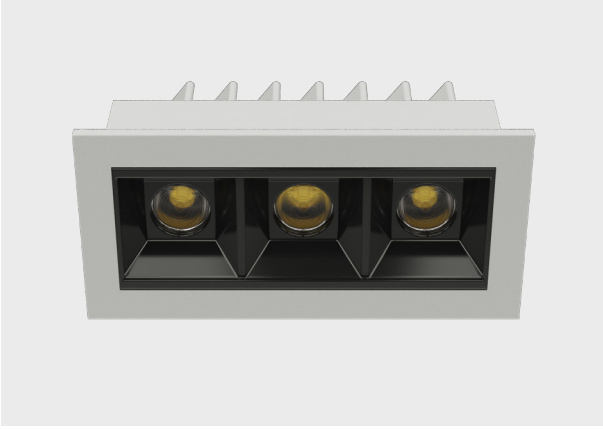

Recessed Series DIO 3670

DIODO

36°

Materyal:	Alüminyum Döküm Gövde
Işık Kaynağı:	Power LED
Güç:	3W, 6W
Işık Renkleri:	2700K, 3000K, 3500K, 4000K, 5000K, 6500K
Renksel Geri Verim İndeksi (CRI):	80+, 90+
Reflektör Açısı:	36°
Çalışma Gerilimi:	220-240V / 50-60Hz
Gövde Boya Tipi:	Elektrostatik Toz Boya
IP Koruma Sınıfı:	IP20
Montaj Tipi:	Sıva Altı
Menşei:	Türkiye
Garanti:	5 Yıla kadar

Body Material:	Die-cast Aluminum Body
Light Source:	Power LED
Power:	3W, 6W
Light Color (CCT):	2700K ,3000K, 3500K, 4000K, 5000K, 6500K
Color Rendering Index (CRI):	80+, 90+
Beam Angle:	36°
Mains Voltage:	220-240V / 50-60Hz
Painting Type:	Electrostatic Powder Coating
IP Protection Glass:	IP20
Installation:	Recessed
Origin:	Turkey
Warranty:	Up to 5 years