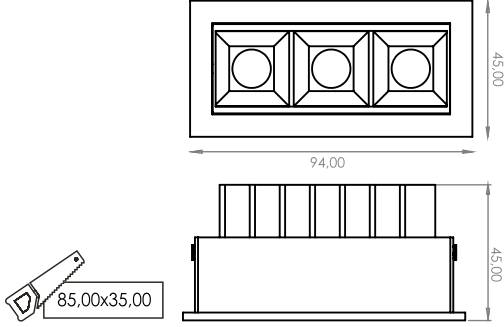

Recessed Series DIO 3670

DIODO

36°

Materyal:	Alüminyum Döküm Gövde
Işık Kaynağı:	Power LED
Güç:	3W, 6W
Işık Renkleri:	2700K, 3000K, 3500K, 4000K, 5000K, 6500K
Renksel Geri Verim İndeksi (CRI):	80+, 90+
Reflektör Açısı:	36°
Çalışma Gerilimi:	220-240V / 50-60Hz
Gövde Boya Tipi:	Elektrostatik Toz Boya
IP Koruma Sınıfı:	IP20
Montaj Tipi:	Sıva Altı
Menşei:	Türkiye
Garanti:	5 Yıla kadar

Body Material:	Die-cast Aluminum Body
Light Source:	Power LED
Power:	3W, 6W
Light Color (CCT):	2700K ,3000K, 3500K, 4000K, 5000K, 6500K
Color Rendering Index (CRI):	80+, 90+
Beam Angle:	36°
Mains Voltage:	220-240V / 50-60Hz
Painting Type:	Electrostatic Powder Coating
IP Protection Glass:	IP20
Installation:	Recessed
Origin:	Turkey
Warranty:	Up to 5 years