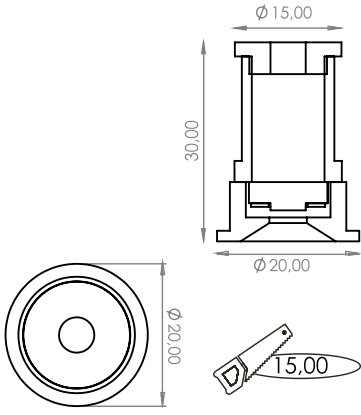

Recessed Series DIO 3850

DIODO

110°

Materyal:	Alüminyum Gövde
Işık Kaynağı:	Power LED
Güç:	1W, 3W
Işık Renkleri:	2700K, 3000K, 3500K, 4000K, 5000K, 6500K
Renksel Geri Verim İndeksi (CRI):	80+, 90+
Reflektör Açısı:	110°
Çalışma Gerilimi:	220-240V / 50-60Hz
Gövde Boya Tipi:	Elektrostatik Toz Boya
IP Koruma Sınıfı:	IP20
Montaj Tipi:	Sıva Altı
Menşei:	Türkiye
Garanti:	5 Yıla kadar

Body Material:	Aluminum Body
Light Source:	Power LED
Power:	1W, 3W
Light Color (CCT):	2700K ,3000K, 3500K, 4000K, 5000K, 6500K
Color Rendering Index (CRI):	80+, 90+
Beam Angle:	110°
Mains Voltage:	220-240V / 50-60Hz
Painting Type:	Electrostatic Powder Coating
IP Protection Glass:	IP20
Installation:	Recessed
Origin:	Turkey
Warranty:	Up to 5 years