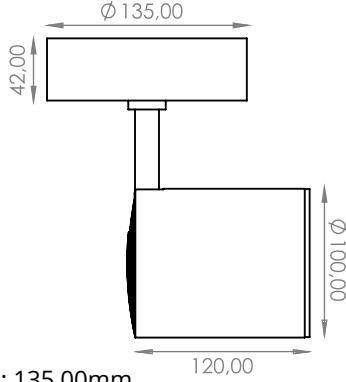

Surface Mounted Series DIO 5370

DIODO

Rozans çapı: 135,00mm

Yükseklik: 42,00mm

17°

36°

60°

90°

350°

Materyal:	Alüminyum Gövde
Işık Kaynağı:	COB LED
Güç:	20W, 30W, 40W
Işık Renkleri:	2700K, 3000K, 3500K, 4000K, 5000K, 6500K
Renksel Geri Verim İndeksi (CRI):	80+, 90+
Reflektör Açısı:	17, 36, 60°
Çalışma Gerilimi:	220-240V / 50-60Hz
Gövde Boya Tipi:	Elektrostatik Toz Boya
IP Koruma Sınıfı:	IP20
Montaj Tipi:	Sıva Üzeri
Menşei:	Türkiye
Garanti:	5 Yıla kadar

Body Material:	Aluminum Body
Light Source:	COB LED
Power:	20W, 30W, 40W
Light Color (CCT):	2700K, 3000K, 3500K, 4000K, 5000K, 6500K
Color Rendering Index (CRI):	80+, 90+
Beam Angle:	17, 36, 60°
Mains Voltage:	220-240V / 50-60Hz
Painting Type:	Electrostatic Powder Coating
IP Protection Glass:	IP20
Installation:	Surface Mounted
Origin:	Turkey
Warranty:	Up to 5 years