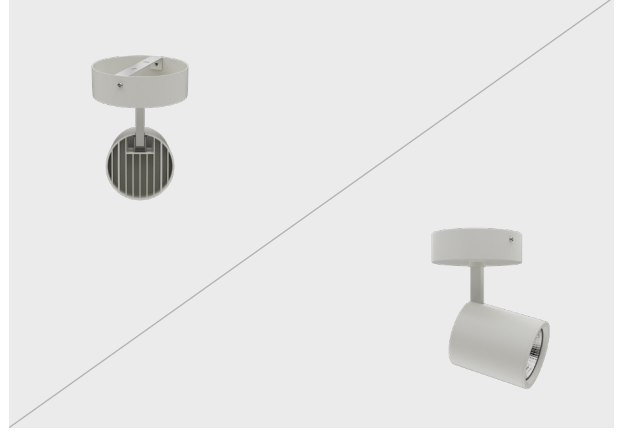

Surface Mounted Series DIO 5370

DIODO

Rozans çapı: 135,00mm

Yükseklik: 42,00mm

17°

36°

60°

90°

350°

Materyal:	Alüminyum Gövde
Işık Kaynağı:	COB LED
Güç:	20W, 30W, 40W
Işık Renkleri:	2700K, 3000K, 3500K, 4000K, 5000K, 6500K
Renksel Geri Verim İndeksi (CRI):	80+, 90+
Reflektör Açısı:	17, 36, 60°
Çalışma Gerilimi:	220-240V / 50-60Hz
Gövde Boya Tipi:	Elektrostatik Toz Boya
IP Koruma Sınıfı:	IP20
Montaj Tipi:	Sıva Üzeri
Menşei:	Türkiye
Garanti:	5 Yıla kadar

Body Material:	Aluminum Body
Light Source:	COB LED
Power:	20W, 30W, 40W
Light Color (CCT):	2700K, 3000K, 3500K, 4000K, 5000K, 6500K
Color Rendering Index (CRI):	80+, 90+
Beam Angle:	17, 36, 60°
Mains Voltage:	220-240V / 50-60Hz
Painting Type:	Electrostatic Powder Coating
IP Protection Glass:	IP20
Installation:	Surface Mounted
Origin:	Turkey
Warranty:	Up to 5 years