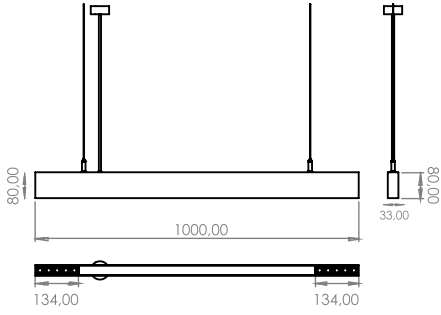

# DIODO

110°

www.diodo.com.tr

<b>Materyal:</b>	Alüminyum Ekstrüzyon
<b>Işık Kaynağı:</b>	SMD LED
<b>Güç:</b>	36W/mt
<b>Işık Renkleri:</b>	2700K, 3000K, 3500K, 4000K, 5000K, 6500K
<b>Renksel Geri Verim İndeksi (CRI):</b>	80+, 90+
<b>Reflektör Açısı:</b>	110°
<b>Çalışma Gerilimi:</b>	220-240V / 50-60Hz
<b>Gövde Boya Tipi:</b>	Elektrostatik Toz Boya
<b>IP Koruma Sınıfı:</b>	IP20
<b>Montaj Tipi:</b>	Sarkıt, Sıva Üzeri
<b>Menşei:</b>	Türkiye
<b>Garanti:</b>	5 Yıla kadar

<b>Body Material:</b>	Aluminum Extrusion
<b>Light Source:</b>	SMD LED
<b>Power:</b>	36W/mt
<b>Light Color (CCT):</b>	2700K ,3000K, 3500K, 4000K, 5000K, 6500K
<b>Color Rendering Index (CRI):</b>	80+, 90+
<b>Beam Angle:</b>	110°
<b>Mains Voltage:</b>	220-240V / 50-60Hz
<b>Painting Type:</b>	Electrostatic Powder Coating
<b>IP Protection Glass:</b>	IP20
<b>Installation:</b>	Suspended, Surface Mounted
<b>Origin:</b>	Turkey
<b>Warranty:</b>	Up to 5 years