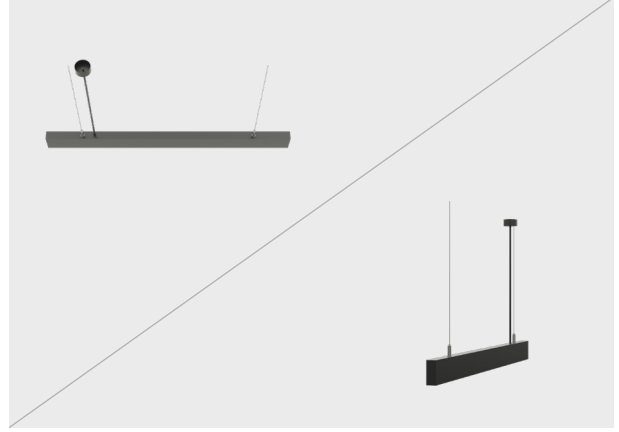

## Linear Series DIO 7030

# DIODO

110°

www.diodo.com.tr

<b>Materyal:</b>	Alüminyum Ekstrüzyon
<b>Işık Kaynağı:</b>	SMD LED
<b>Güç:</b>	36W/mt
<b>Işık Renkleri:</b>	2700K, 3000K, 3500K, 4000K, 5000K, 6500K
<b>Renksel Geri Verim İndeksi (CRI):</b>	80+, 90+
<b>Reflektör Açısı:</b>	110°
<b>Çalışma Gerilimi:</b>	220-240V / 50-60Hz
<b>Gövde Boya Tipi:</b>	Elektrostatik Toz Boya
<b>IP Koruma Sınıfı:</b>	IP20
<b>Montaj Tipi:</b>	Sarkıt, Sıva Üzeri
<b>Menşei:</b>	Türkiye
<b>Garanti:</b>	5 Yıla kadar

<b>Body Material:</b>	Aluminum Extrusion
<b>Light Source:</b>	SMD LED
<b>Power:</b>	36W/mt
<b>Light Color (CCT):</b>	2700K ,3000K, 3500K, 4000K, 5000K, 6500K
<b>Color Rendering Index (CRI):</b>	80+, 90+
<b>Beam Angle:</b>	110°
<b>Mains Voltage:</b>	220-240V / 50-60Hz
<b>Painting Type:</b>	Electrostatic Powder Coating
<b>IP Protection Glass:</b>	IP20
<b>Installation:</b>	Suspended, Surface Mounted
<b>Origin:</b>	Turkey
<b>Warranty:</b>	Up to 5 years