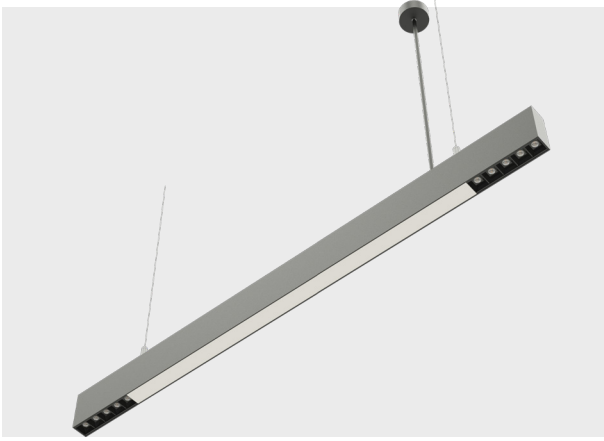

## Linear Series DIO 7030

# DIODO

110°

www.diodo.com.tr

<b>Materyal:</b>	Alüminyum Ekstrüzyon
<b>Işık Kaynağı:</b>	SMD LED
<b>Güç:</b>	36W/mt
<b>Işık Renkleri:</b>	2700K, 3000K, 3500K, 4000K, 5000K, 6500K
<b>Renksel Geri Verim İndeksi (CRI):</b>	80+, 90+
<b>Reflektör Açısı:</b>	110°
<b>Çalışma Gerilimi:</b>	220-240V / 50-60Hz
<b>Gövde Boya Tipi:</b>	Elektrostatik Toz Boya
<b>IP Koruma Sınıfı:</b>	IP20
<b>Montaj Tipi:</b>	Sarkıt, Sıva Üzeri
<b>Menşei:</b>	Türkiye
<b>Garanti:</b>	5 Yıla kadar

<b>Body Material:</b>	Aluminum Extrusion
<b>Light Source:</b>	SMD LED
<b>Power:</b>	36W/mt
<b>Light Color (CCT):</b>	2700K ,3000K, 3500K, 4000K, 5000K, 6500K
<b>Color Rendering Index (CRI):</b>	80+, 90+
<b>Beam Angle:</b>	110°
<b>Mains Voltage:</b>	220-240V / 50-60Hz
<b>Painting Type:</b>	Electrostatic Powder Coating
<b>IP Protection Glass:</b>	IP20
<b>Installation:</b>	Suspended, Surface Mounted
<b>Origin:</b>	Turkey
<b>Warranty:</b>	Up to 5 years