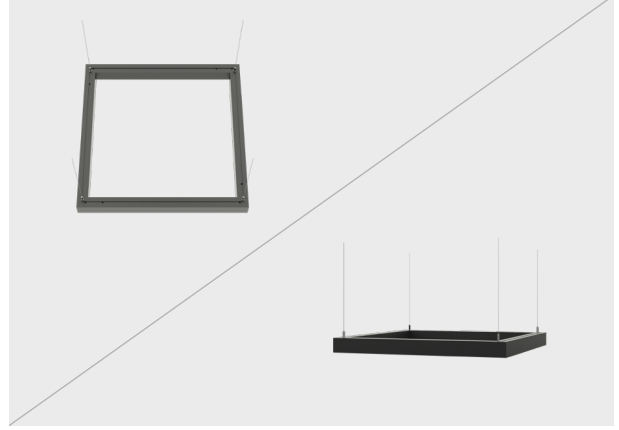

## Linear Series DIO 7090

# DIODO

110°

www.diodo.com.tr

<b>Materyal:</b>	Alüminyum Ekstrüzyon
<b>Işık Kaynağı:</b>	SMD LED
<b>Güç:</b>	40W, 50W, 70W, 90W
<b>Işık Renkleri:</b>	2700K, 3000K, 3500K, 4000K, 5000K, 6500K
<b>Renksel Geri Verim İndeksi (CRI):</b>	80+, 90+
<b>Reflektör Açısı:</b>	110°
<b>Çalışma Gerilimi:</b>	220-240V / 50-60Hz
<b>Gövde Boya Tipi:</b>	Elektrostatik Toz Boya
<b>IP Koruma Sınıfı:</b>	IP20
<b>Montaj Tipi:</b>	Sarkıt, Sıva Üzeri
<b>Menşei:</b>	Türkiye
<b>Garanti:</b>	5 Yıla kadar

<b>Body Material:</b>	Aluminum Extrusion
<b>Light Source:</b>	SMD LED
<b>Power:</b>	40W, 50W, 70W, 90W
<b>Light Color (CCT):</b>	2700K, 3000K, 3500K, 4000K, 5000K, 6500K
<b>Color Rendering Index (CRI):</b>	80+, 90+
<b>Beam Angle:</b>	110°
<b>Mains Voltage:</b>	220-240V / 50-60Hz
<b>Painting Type:</b>	Electrostatic Powder Coating
<b>IP Protection Glass:</b>	IP20
<b>Installation:</b>	Suspended, Surface Mounted
<b>Origin:</b>	Turkey
<b>Warranty:</b>	Up to 5 years