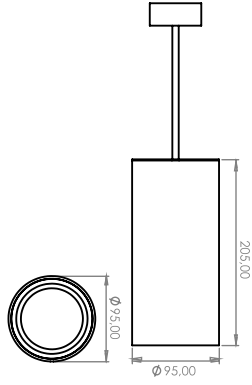

Suspended Series DIO 9030

DIODO

36°

Materyal:	Alüminyum Gövde
Işık Kaynağı:	COB LED
Güç:	20W, 30W, 40W
Işık Renkleri:	2700K, 3000K, 3500K, 4000K, 5000K, 6500K
Renksel Geri Verim İndeksi (CRI):	80+, 90+
Reflektör Açısı:	36°
Çalışma Gerilimi:	220-240V / 50-60Hz
Gövde Boya Tipi:	Elektrostatik Toz Boya
IP Koruma Sınıfı:	IP20
Montaj Tipi:	Sarkıt
Menşei:	Türkiye
Garanti:	5 Yıla kadar

Body Material:	Aluminum Body
Light Source:	COB LED
Power:	20W, 30W, 40W
Light Color (CCT):	2700K, 3000K, 3500K, 4000K, 5000K, 6500K
Color Rendering Index (CRI):	80+, 90+
Beam Angle:	36°
Mains Voltage:	220-240V / 50-60Hz
Painting Type:	Electrostatic Powder Coating
IP Protection Glass:	IP20
Installation:	Suspended
Origin:	Turkey
Warranty:	Up to 5 years