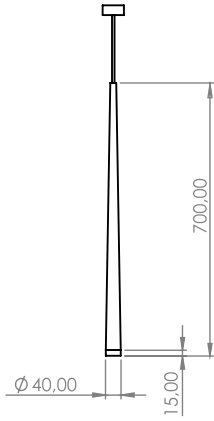

## Suspended Series DIO 9170

# DIODO

110°

<b>Materyal:</b>	Alüminyum Gövde
<b>Işık Kaynağı:</b>	Power LED
<b>Güç:</b>	3W
<b>Işık Renkleri:</b>	2700K, 3000K, 3500K, 4000K, 5000K, 6500K
<b>Renksel Geri Verim İndeksi (CRI):</b>	80+, 90+
<b>Reflektör Açısı:</b>	110°
<b>Çalışma Gerilimi:</b>	220-240V / 50-60Hz
<b>Gövde Boya Tipi:</b>	Elektrostatik Toz Boya
<b>IP Koruma Sınıfı:</b>	IP20
<b>Montaj Tipi:</b>	Sarkıt
<b>Menşei:</b>	Türkiye
<b>Garanti:</b>	5 Yıla kadar

<b>Body Material:</b>	Aluminum Body
<b>Light Source:</b>	Power LED
<b>Power:</b>	3W
<b>Light Color (CCT):</b>	2700K ,3000K, 3500K, 4000K, 5000K, 6500K
<b>Color Rendering Index (CRI):</b>	80+, 90+
<b>Beam Angle:</b>	110°
<b>Mains Voltage:</b>	220-240V / 50-60Hz
<b>Painting Type:</b>	Electrostatic Powder Coating
<b>IP Protection Glass:</b>	IP20
<b>Installation:</b>	Suspended
<b>Origin:</b>	Turkey
<b>Warranty:</b>	Up to 5 years