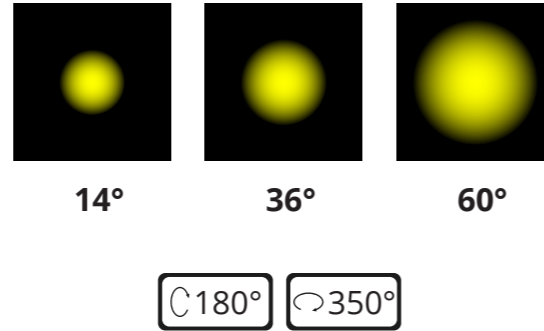

# DIODO

<b>Materyal:</b>	Alüminyum Döküm Gövde
<b>Işık Kaynağı:</b>	COB LED
<b>Güç:</b>	30W, 40W
<b>Işık Renkleri:</b>	2700K, 3000K, 3500K, 4000K, 5000K, 6500K
<b>Renksel Geri Verim İndeksi (CRI):</b>	80+, 90+
<b>Reflektör Açısı:</b>	14, 36, 60°
<b>Çalışma Gerilimi:</b>	220-240V / 50-60Hz
<b>Gövde Boya Tipi:</b>	Elektrostatik Toz Boya
<b>IP Koruma Sınıfı:</b>	IP20
<b>Montaj Tipi:</b>	Ray
<b>Menşei:</b>	Türkiye
<b>Garanti:</b>	5 Yıla kadar

<b>Body Material:</b>	Die-cast Aluminum Body
<b>Light Source:</b>	COB LED
<b>Power:</b>	30W, 40W
<b>Light Color (CCT):</b>	2700K, 3000K, 3500K, 4000K, 5000K, 6500K
<b>Color Rendering Index (CRI):</b>	80+, 90+
<b>Beam Angle:</b>	14, 36, 60°
<b>Mains Voltage:</b>	220-240V / 50-60Hz
<b>Painting Type:</b>	Electrostatic Powder Coating
<b>IP Protection Glass:</b>	IP20
<b>Installation:</b>	Track Mounted
<b>Origin:</b>	Turkey
<b>Warranty:</b>	Up to 5 years