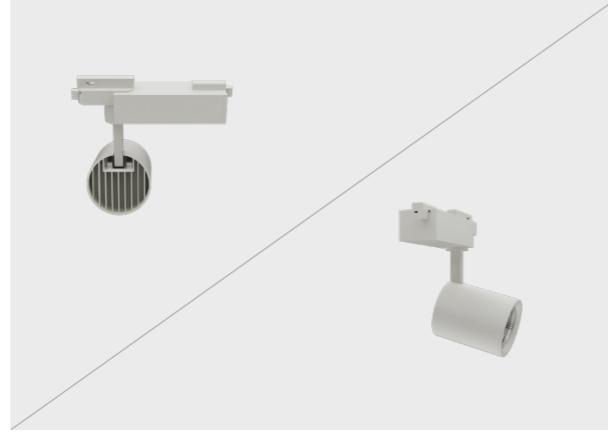

## Track Mounted Series DIO 1170

# DIODO

<b>Materyal:</b>	Alüminyum Döküm Gövde
<b>Işık Kaynağı:</b>	COB LED
<b>Güç:</b>	30W, 40W
<b>Işık Renkleri:</b>	2700K, 3000K, 3500K, 4000K, 5000K, 6500K
<b>Renksel Geri Verim İndeksi (CRI):</b>	80+, 90+
<b>Reflektör Açısı:</b>	14, 36, 60°
<b>Çalışma Gerilimi:</b>	220-240V / 50-60Hz
<b>Gövde Boya Tipi:</b>	Elektrostatik Toz Boya
<b>IP Koruma Sınıfı:</b>	IP20
<b>Montaj Tipi:</b>	Ray
<b>Menşei:</b>	Türkiye
<b>Garanti:</b>	5 Yıla kadar

<b>Body Material:</b>	Die-cast Aluminum Body
<b>Light Source:</b>	COB LED
<b>Power:</b>	30W, 40W
<b>Light Color (CCT):</b>	2700K, 3000K, 3500K, 4000K, 5000K, 6500K
<b>Color Rendering Index (CRI):</b>	80+, 90+
<b>Beam Angle:</b>	14, 36, 60°
<b>Mains Voltage:</b>	220-240V / 50-60Hz
<b>Painting Type:</b>	Electrostatic Powder Coating
<b>IP Protection Glass:</b>	IP20
<b>Installation:</b>	Track Mounted
<b>Origin:</b>	Turkey
<b>Warranty:</b>	Up to 5 years