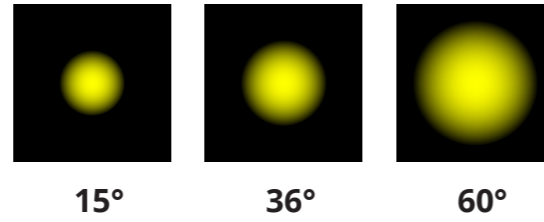

Outdoor Luminaires Series
DIO 14090

DIODO

Outdoor Luminaires Series
DIO 14090

DIODO

Materyal:	Alüminyum Döküm Gövde, Paslanmaz Ön Çerçeve
Işık Kaynağı:	Power LED
Güç:	9W, 12W, 18W
Işık Renkleri:	2700K, 3000K, 3500K, 4000K, 5000K, 6500K
Renksel Geri Verim İndeksi (CRI):	80+, 90+
Reflektör Açısı:	15, 36, 60°
Çalışma Gerilimi:	220-240V / 50-60Hz
Gövde Boya Tipi:	Elektrostatik Toz Boya
IP Koruma Sınıfı:	IP65
Montaj Tipi:	Sıva Altı Kazıklı, Sıva Üzeri Rozanslı
Menşei:	Türkiye
Garanti:	3 Yıla kadar

Body Material:	Die-cast Aluminum Body, Stainless Front Panel
Light Source:	Power LED
Power:	9W, 12W, 18W
Light Color (CCT):	2700K, 3000K, 3500K, 4000K, 5000K, 6500K
Color Rendering Index (CRI):	80+, 90+
Beam Angle:	15, 36, 60°
Mains Voltage:	220-240V / 50-60Hz
Painting Type:	Electrostatic Powder Coating
IP Protection Glass:	IP65
Installation:	Recessed
Origin:	Turkey
Warranty:	Up to 3 years