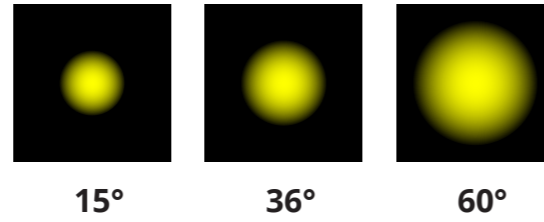

Outdoor Luminaires Series
DIO 14230

DIODO

Materyal:	Alüminyum Gövde
Işık Kaynağı:	Power LED
Güç:	GU10 LED Ampul, 2*6W
Işık Renkleri:	2700K, 3000K, 3500K, 4000K, 5000K, 6500K
Renksel Geri Verim İndeksi (CRI):	80+, 90+
Reflektör Açısı:	15, 36, 60°
Çalışma Gerilimi:	220-240V / 50-60Hz
Gövde Boya Tipi:	Elektrostatik Toz Boya
IP Koruma Sınıfı:	IP65
Montaj Tipi:	Duvara Montaj
Menşei:	Türkiye
Garanti:	3 Yıla kadar

Body Material:	Aluminum Body
Light Source:	Power LED
Power:	GU10 LED Bulb, 2*6W
Light Color (CCT):	2700K, 3000K, 3500K, 4000K, 5000K, 6500K
Color Rendering Index (CRI):	80+, 90+
Beam Angle:	15, 36, 60°
Mains Voltage:	220-240V / 50-60Hz
Painting Type:	Electrostatic Powder Coating
IP Protection Glass:	IP65
Installation:	Wall Mounted
Origin:	Turkey
Warranty:	Up to 3 years