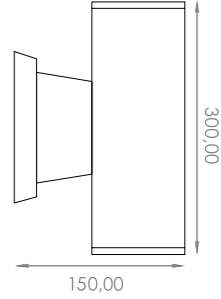

Outdoor Luminaires Series
DIO 14230

DIODO

Materyal:	Alüminyum Gövde
Işık Kaynağı:	Power LED
Güç:	GU10 LED Ampul, 2*6W
Işık Renkleri:	2700K, 3000K, 3500K, 4000K, 5000K, 6500K
Renksel Geri Verim İndeksi (CRI):	80+, 90+
Reflektör Açısı:	15, 36, 60°
Çalışma Gerilimi:	220-240V / 50-60Hz
Gövde Boya Tipi:	Elektrostatik Toz Boya
IP Koruma Sınıfı:	IP65
Montaj Tipi:	Duvara Montaj
Menşei:	Türkiye
Garanti:	3 Yıla kadar

Body Material:	Aluminum Body
Light Source:	Power LED
Power:	GU10 LED Bulb, 2*6W
Light Color (CCT):	2700K, 3000K, 3500K, 4000K, 5000K, 6500K
Color Rendering Index (CRI):	80+, 90+
Beam Angle:	15, 36, 60°
Mains Voltage:	220-240V / 50-60Hz
Painting Type:	Electrostatic Powder Coating
IP Protection Glass:	IP65
Installation:	Wall Mounted
Origin:	Turkey
Warranty:	Up to 3 years