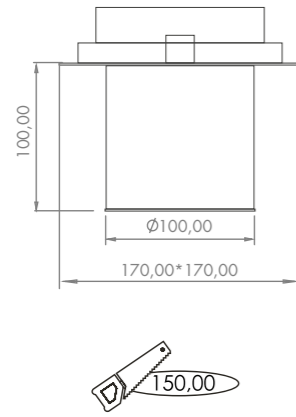

Recessed Series
DIO 3600

DIODO

Materyal:	Alüminyum Döküm Gövde
Işık Kaynağı:	COB LED
Güç:	20W, 30W, 40W
Işık Renkleri:	2700K, 3000K, 3500K, 4000K, 5000K, 6500K
Renksel Geri Verim İndeksi (CRI):	80+, 90+
Reflektör Açısı:	14, 36, 60°
Çalışma Gerilimi:	220-240V / 50-60Hz
Gövde Boya Tipi:	Elektrostatik Toz Boya
IP Koruma Sınıfı:	IP20
Montaj Tipi:	Sıva Altı
Menşei:	Türkiye
Garanti:	5 Yıla kadar

Body Material:	Die-cast Aluminum Body
Light Source:	COB LED
Power:	20W, 30W, 40W
Light Color (CCT):	2700K, 3000K, 3500K, 4000K, 5000K, 6500K
Color Rendering Index (CRI):	80+, 90+
Beam Angle:	14, 36, 60°
Mains Voltage:	220-240V / 50-60Hz
Painting Type:	Electrostatic Powder Coating
IP Protection Glass:	IP20
Installation:	Recessed
Origin:	Turkey
Warranty:	Up to 5 years