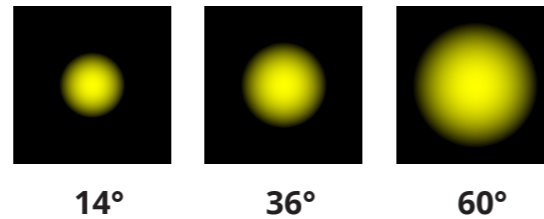

Recessed Series
DIO 3600

DIODO

Materyal:	Alüminyum Döküm Gövde
Işık Kaynağı:	COB LED
Güç:	20W, 30W, 40W
Işık Renkleri:	2700K, 3000K, 3500K, 4000K, 5000K, 6500K
Renksel Geri Verim İndeksi (CRI):	80+, 90+
Reflektör Açısı:	14, 36, 60°
Çalışma Gerilimi:	220-240V / 50-60Hz
Gövde Boya Tipi:	Elektrostatik Toz Boya
IP Koruma Sınıfı:	IP20
Montaj Tipi:	Sıva Altı
Menşei:	Türkiye
Garanti:	5 Yıla kadar

Body Material:	Die-cast Aluminum Body
Light Source:	COB LED
Power:	20W, 30W, 40W
Light Color (CCT):	2700K, 3000K, 3500K, 4000K, 5000K, 6500K
Color Rendering Index (CRI):	80+, 90+
Beam Angle:	14, 36, 60°
Mains Voltage:	220-240V / 50-60Hz
Painting Type:	Electrostatic Powder Coating
IP Protection Glass:	IP20
Installation:	Recessed
Origin:	Turkey
Warranty:	Up to 5 years