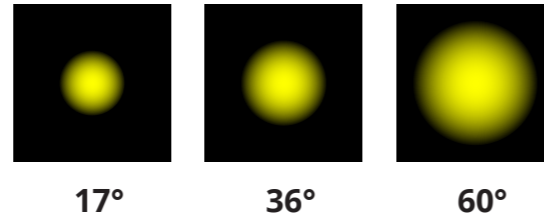

Recessed Series
DIO 3930

DIODO

Materyal:	Alüminyum Döküm Gövde
Işık Kaynağı:	COB LED
Güç:	GU10 Led Ampul, 8W, 12W
Işık Renkleri:	2700K, 3000K, 3500K, 4000K, 5000K, 6500K
Renksel Geri Verim İndeksi (CRI):	80+, 90+
Reflektör Açısı:	17, 36, 60°
Çalışma Gerilimi:	220-240V / 50-60Hz
Gövde Boya Tipi:	Elektrostatik Toz Boya
IP Koruma Sınıfı:	IP20
Montaj Tipi:	Sıva Altı
Menşei:	Türkiye
Garanti:	5 Yıla kadar

Body Material:	Die-cast Aluminum Body
Light Source:	COB LED
Power:	GU10 Led Bulb, 8W, 12W
Light Color (CCT):	2700K, 3000K, 3500K, 4000K, 5000K, 6500K
Color Rendering Index (CRI):	80+, 90+
Beam Angle:	17, 36, 60°
Mains Voltage:	220-240V / 50-60Hz
Painting Type:	Electrostatic Powder Coating
IP Protection Glass:	IP20
Installation:	Recessed
Origin:	Turkey
Warranty:	Up to 5 years